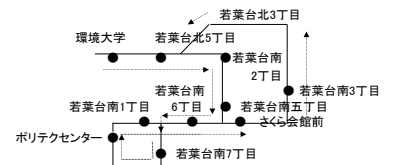

通過時刻表

2022年4月1日改訂

75.75B.75L
津ノ井若葉台循環線

鳥取駅～若葉台～鳥取駅

●… 土・日・祝日・お盆(8/13～8/15)・正月(1/1～1/3) 休止
○… 土・日・祝日・お盆(8/13～8/15) 運行
学… 桜ヶ丘中学校休日 休止 桜ヶ丘中学校経由
県… 県庁回り バイパス経由
環大… 土・日・祝日(7/18除く)
学校休日 休止(4/1～4/4, 8/6～9/19, 12/27～1/9, 1/13, 2/7～3/31)
と… 低床バス運行 (都合により通常車両で運行する場合があります。)

※年末年始… ■…12/31は休止 (始発地を18:00発まで運行)
★…1/1～1/3は休止 (始発地を10:00発～17:00発のみ運行)

※75Bバイパス経由便は南一丁目行側のバス停のみ乗降可能