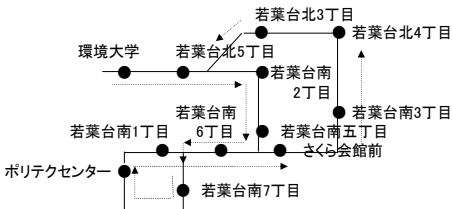

通過時刻表

若葉台線
鳥取駅→若葉台→鳥取駅

●…土・日・祝日・お盆(8/13~8/15)・正月(1/1~1/3)休止
○…土・日・祝日・お盆(8/13~8/15)運行
学…桜ヶ丘中学校休日休止 桜…桜ヶ丘中学校経由
市…市内回り バ…バイパス経由
環大…土・日・祝日・学校休日休止(8/13~14, 9/7~9/18, 12/28~1/6, 1/15, 2/6~3/
(但し、7/23-24は祝日だが環大があるため運行します)
低床バス運行 (都合により通常車両で運行する場合があります。)