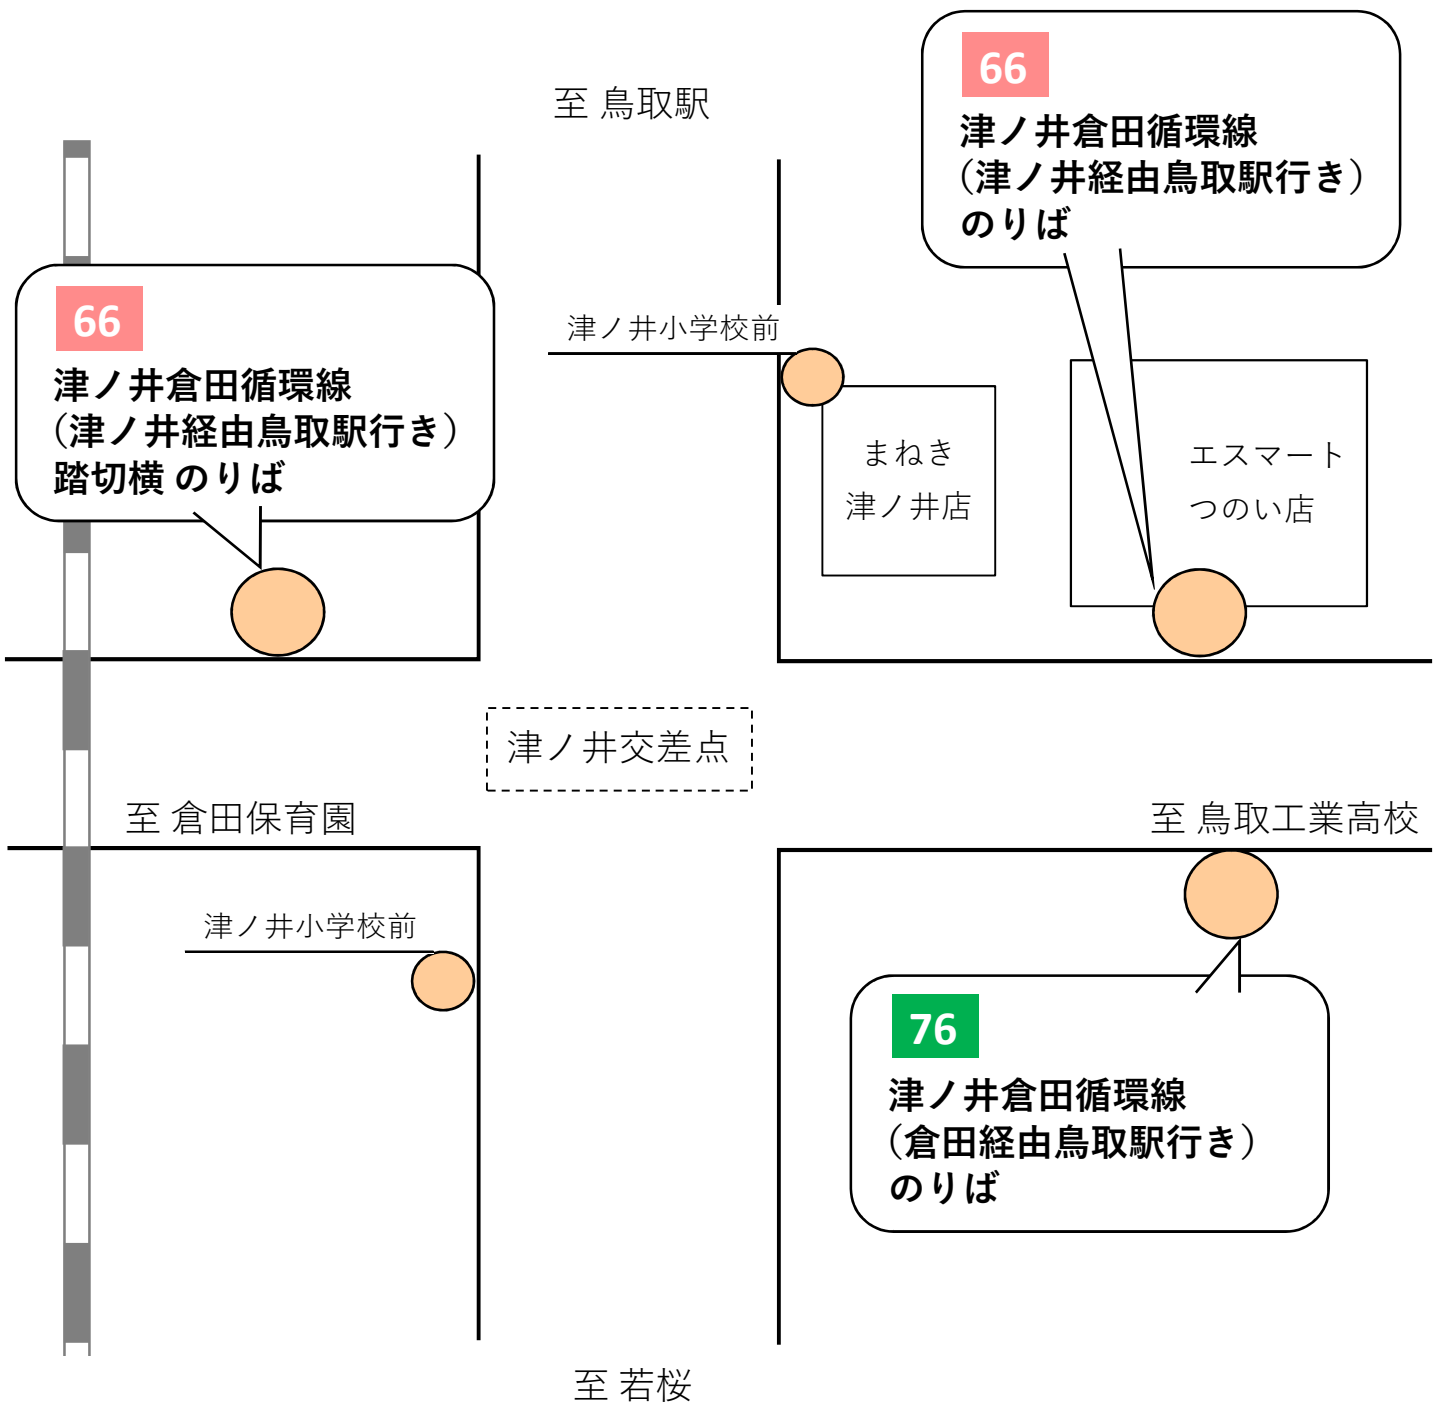

# 「雲山日交」バス停 のりば案内

至 鳥取駅

4

61 | 62 | 63  
雲山市立病院線  
(鳥取駅行き) のりば

62 | 63  
雲山市立病院線  
(市立病院行き) のりば

日本交通

78 | 78H  
桜谷市立病院線  
(鳥取駅行き) のりば

至 市立病院

「桂木」バス停 のりば案内

# 「内吉方」バス停 のりば案内

- 72 桜谷面影循環線
  - 73 面影若葉台循環線
  - 75 津ノ井若葉台循環線
  - 76 津ノ井倉田循環線
  - 77 八頭若桜線
  - 78 78H 桜谷市立病院線
- (桜谷・津ノ井・若桜方面行き)  
のりば

康本写真館

至 鳥取県庁

4

吉方町二丁目交差点

至 鳥取駅

至 岩倉

- 66 津ノ井倉田循環線
  - 71 桜谷面影循環線
  - 73 面影若葉台循環線
  - 75 75L 75B  
津ノ井若葉台循環線
  - 77 77L 八頭若桜線
  - 78 78H 桜谷市立病院線
- (鳥取駅行き) のりば

小谷薬局

至 若桜