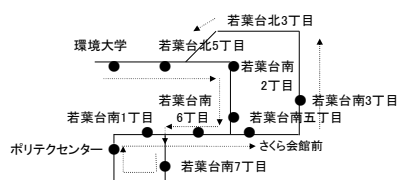

通過時刻表

2024年4月1日改訂

75.75B.75L
津ノ井若葉台循環線

鳥取駅～若葉台～鳥取駅

●…土・日・祝日・お盆(8/13～8/15)・正月(1/1～1/3) 休止
○…土・日・祝日・お盆(8/13～8/15) 運行
学…桜ヶ丘中学校休日 休止 桜…桜ヶ丘中学校経由
県…県庁回り バ…バイパス経由
環大…土・日・祝日(4/6、7/15、10/14除く) 休止、
学校休日 休止(4/1～4/2、8/5～9/27、12/27～1/3、1/17、1/29、2/10～3/31)
も…低床バス運行 (都合により通常車両で運行する場合があります。)
※年末年始… ■…12/31は休止 (始発地を18:00発まで運行)
★…1/1～1/3は休止 (始発地を10:00発～17:00発のみ運行)